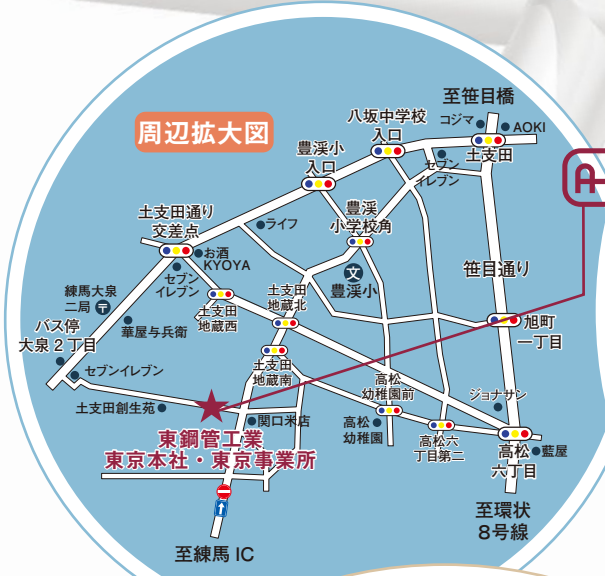

Access map

アクセス

<http://www.azumasp.co.jp>

Tokyo Head office & Nagoya office · Factory

東京本社・東京事業所へのアクセス

東武東上線「成増駅」南口より 石02・石03・増16系統 比丘尼橋経由 石神井公園駅北口行
 あるいは、西武池袋線「石神井公園駅」北口より 石02・石03・石04系統 成増駅南口行・練馬北町車庫行
 国際興業バス、または西武バス乗車「大泉町2丁目」停留所 下車 徒歩5分
 都営地下鉄 大江戸線「光が丘駅」下車 タクシー10分

東京本社・東京事業所

〒179-0076 東京都練馬区土支田3-37-4
 Tel.03-3925-0181(代表) Fax.03-3925-2012
 mail azuma@azumasp.co.jp

名古屋事業所・名古屋工場へのアクセス

JR東海道本線「幸田駅」下車 タクシー約15分
 JR東海道新幹線「三河安城駅」下車 タクシー約30分

名古屋事業所・名古屋工場

〒445-0032 愛知県西尾市平原町前山22-10
 Tel.0563-55-5055 Fax.0563-55-5070
 mail nagoya-office@azumasp.co.jp